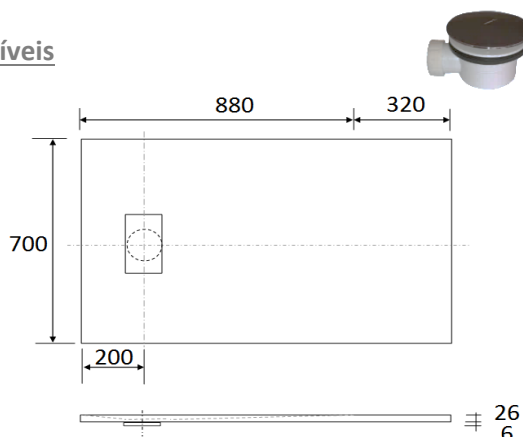

Cores disponíveis

Referência	Descrição	Cor	Medida	Preço P.V.P.
2912007006	Stone Lux 120x70 SMC Ardósia	Branco	1200x700x32	218,00 €
2912007007	Stone Lux 120x70 SMC Ardósia	Preto	1200x700x32	218,00 €