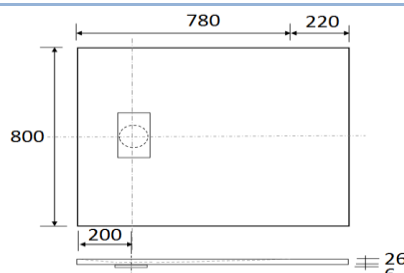

STONE LUX 100x80