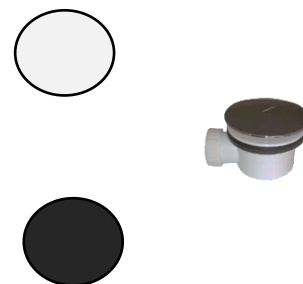

STONE LUX 180x80

Cores disponíveis

Referência	Descrição	Cor	Medida	Preço P.V.P.
2918008014	Stone Lux 180x80 SMC Ardósia	Branco	1800x800x32	300,00 €
2918008015	Stone Lux 180x80 SMC Ardósia	Preto	1800x800x32	300,00 €