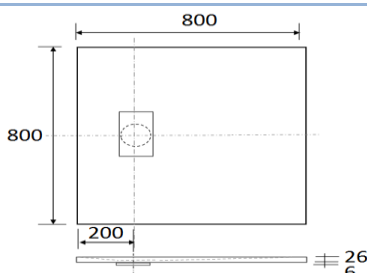

Referência	Descrição	Cor	Medida	Preço P.V.P.
2980080032	Stone Lux 80x80 SMC Ardósia	Branco	800x800x32	175,00 €
2980080033	Stone Lux 80x80 SMC Ardósia	Preto	800x800x32	175,00 €

Referência	Descrição	Cor	Medida	Preço P.V.P.
2910008004	Stone Lux 100x80 SMC Ardósia	Branco	1000x800x32	200,00 €
2910008005	Stone Lux 100x80 SMC Ardósia	Preto	1000x800x32	200,00 €

STON LUX 80x80