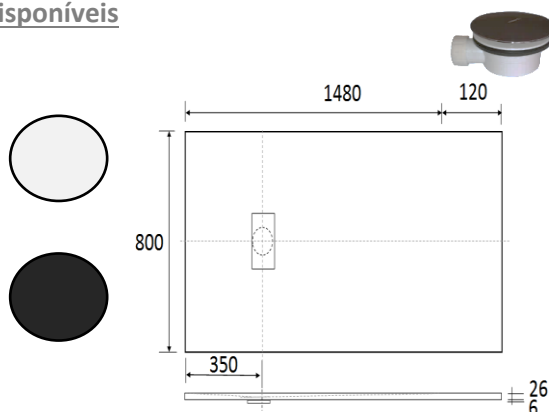

BASE DE DUCHE **STONE LUX EFEITO PEDRA NATURAL**

STONE LUX 160x80

Cores disponíveis

Referência	Descrição	Cor	Medida	Preço P.V.P.
2916008012	Stone Lux 160x80 SMC Ardósia	Branco	1600x800x32	280,00 €
2916008013	Stone Lux 160x80 SMC Ardósia	Preto	1600x800x32	280,00 €