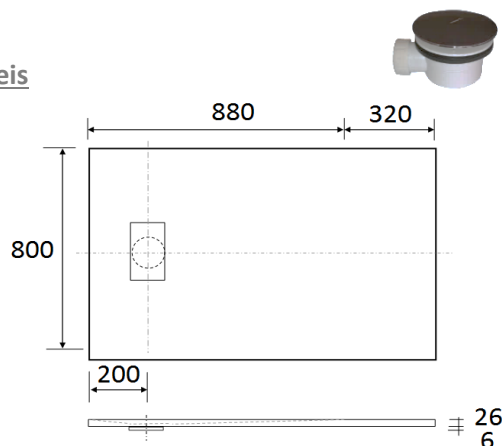

Cores disponíveis

Referência	Descrição	Cor	Medida	Preço P.V.P.
2912008008	Stone Lux 120x80 SMC Ardósia	Branco	1200x800x32	220,00 €
2912008009	Stone Lux 120x80 SMC Ardósia	Preto	1200x800x32	220,00 €