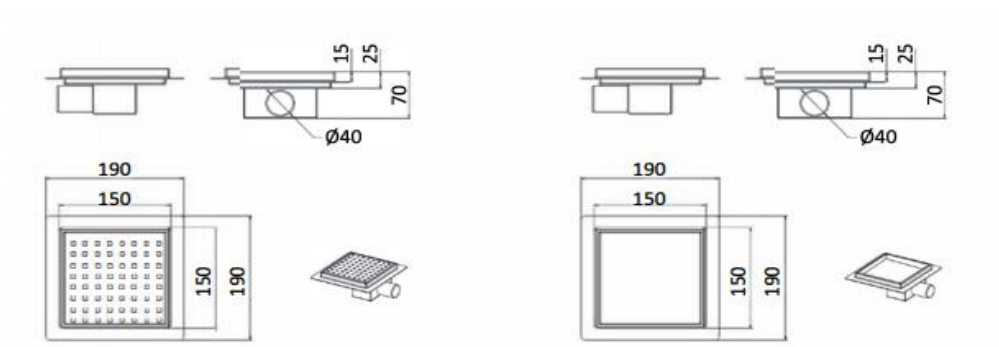

CALHAS DUCHE INOX

Caixa Sumidoura INOX

| Referência | Descrição | Medida | Preço P.V.P. |
|------------|--|---------|--------------|
| 2900120120 | Calha Duche Inox Quadrada Grelha F | 120x120 | 65,00 € |
| 2900150150 | Calha Duche Inox Quadrada Grelha F | 150x150 | 70,00 € |
| 2910120120 | Calha Duche Inox Quadrada Grelha Aplicar Produto | 120x120 | 65,00 € |