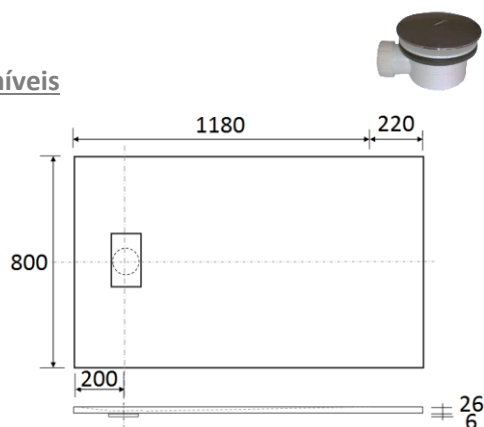

Cores disponíveis

Referência	Descrição	Cor	Medida	Preço P.V.P.
2912008010	Stone Lux 140x80 SMC Ardósia	Branco	1400x800x32	250,00 €
2912008011	Stone Lux 140x80 SMC Ardósia	Preto	1400x800x32	250,00 €