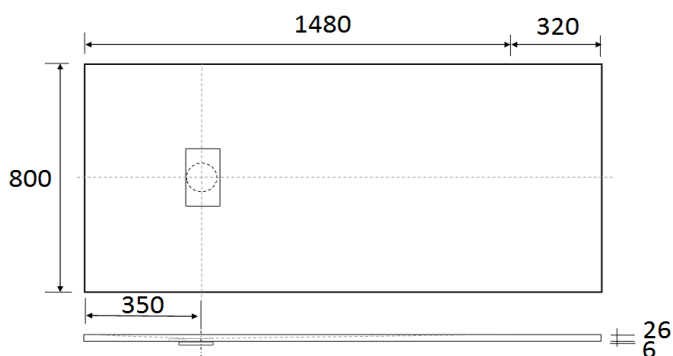

STONE LUX 180x80

Cores disponíveis

Referência	Descrição	Cor	Medida	Preço P.V.P.
2918008014	Stone Lux 180x80 SMC Ardósia	Branco	1800x800x32	300,00 €
2918008015	Stone Lux 180x80 SMC Ardósia	Preto	1800x800x32	300,00 €