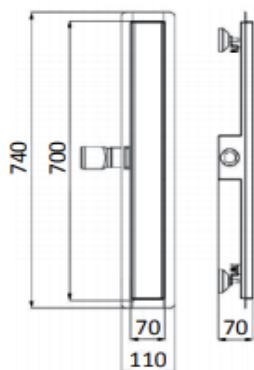

29 - BASES DE CHUVEIRO

Caixa Sumidoura PVC

| Referência | Descrição | Medida | Preço P.V.P. |
|------------|---|--------|--------------|
| 2910060070 | Calha Duche Horizontal Grelha Perfurada | 600x70 | 90,00 € |
| 2910070070 | Calha Duche Horizontal Grelha Perfurada | 700x70 | 95,00 € |
| 2910080070 | Calha Duche Horizontal Grelha Perfurada | 800x70 | 100,00 € |

Dupla função:
- Lisa
- Aplicação tijoleira

Caixa Sumidoura INOX

| Referência | Descrição | Medida | Preço P.V.P. |
|------------|---|--------|--------------|
| 2920060070 | Calha Duche Horizontal D.Função(Lisa/Tijoleira) | 600x70 | 105,00 € |
| 2920070070 | Calha Duche Horizontal D.Função(Lisa/Tijoleira) | 700x70 | 115,00 € |
| 2920080070 | Calha Duche Horizontal D.Função(Lisa/Tijoleira) | 800x70 | 125,00 € |
| 2920090070 | Calha Duche Horizontal D.Função(Lisa/Tijoleira) | 900x70 | 135,00 € |

29 - BASES DE CHUVEIRO

LH-LSF-TG01-60

LH-LSF-TG01-70

LH-LSF-TG01-80

Caixa Sumidoura PVC

| Referência | Descrição | Medida | Preço P.V.P. |
|------------|---|--------|--------------|
| 2930060070 | Calha Duche Horizontal D.Função(Lisa/Tijoleira) | 600x70 | 95,00 € |
| 2930070070 | Calha Duche Horizontal D.Função(Lisa/Tijoleira) | 700x70 | 100,00 € |
| 2930080070 | Calha Duche Horizontal D.Função(Lisa/Tijoleira) | 800x70 | 105,00 € |

Caixa Sumidoura INOX

| Referência | Descrição | Medida | Preço P.V.P. |
|------------|-----------------------------|-----------|--------------|
| 2906003025 | Calha Duche Horizontal SLIM | 600x30x25 | 95,00 € |
| 2907003025 | Calha Duche Horizontal SLIM | 700x30x25 | 100,00 € |
| 2908003025 | Calha Duche Horizontal SLIM | 800x30x25 | 110,00 € |
| 2909003025 | Calha Duche Horizontal SLIM | 900x30x25 | 120,00 € |