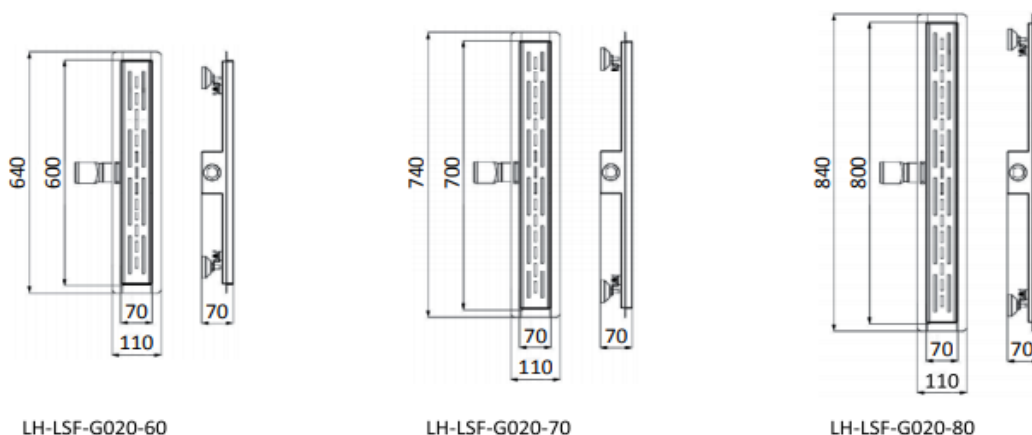

CALHAS DUCHE INOX

Caixa Sumidoura INOX

| Referência | Descrição | Medida | Preço P.V.P. |
|------------|--|---------|--------------|
| 2900120120 | Calha Duche Inox Quadrada Grelha F | 120x120 | 65,00 € |
| 2900150150 | Calha Duche Inox Quadrada Grelha F | 150x150 | 70,00 € |
| 2910120120 | Calha Duche Inox Quadrada Grelha Aplicar Produto | 120x120 | 65,00 € |

CALHAS DUCHE HORIZONTAL INOX

LH-LSF-G020-60

LH-LSF-G020-70

LH-LSF-G020-80

Caixa Sumidoura INOX

| Referência | Descrição | Medida | Preço P.V.P. |
|------------|---|--------|--------------|
| 2900060070 | Calha Duche Horizontal Grelha Perfurada | 600x70 | 100,00 € |
| 2900070070 | Calha Duche Horizontal Grelha Perfurada | 700x70 | 110,00 € |
| 2900080070 | Calha Duche Horizontal Grelha Perfurada | 800x70 | 120,00 € |
| 2900090070 | Calha Duche Horizontal Grelha Perfurada | 900x70 | 130,00 € |