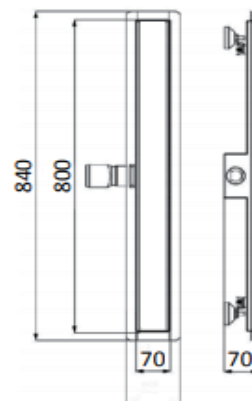

29 - BASES DE CHUVEIRO

Caixa Sumidoura PVC

| Referência | Descrição | Medida | Preço P.V.P. |
|------------|---|--------|--------------|
| 2910060070 | Calha Duche Horizontal Grelha Perfurada | 600x70 | 90,00 € |
| 2910070070 | Calha Duche Horizontal Grelha Perfurada | 700x70 | 95,00 € |
| 2910080070 | Calha Duche Horizontal Grelha Perfurada | 800x70 | 100,00 € |

Dupla função:
- Lisa
- Aplicação tijoleira

Caixa Sumidoura INOX

| Referência | Descrição | Medida | Preço P.V.P. |
|------------|---|--------|--------------|
| 2920060070 | Calha Duche Horizontal D.Função(Lisa/Tijoleira) | 600x70 | 105,00 € |
| 2920070070 | Calha Duche Horizontal D.Função(Lisa/Tijoleira) | 700x70 | 115,00 € |
| 2920080070 | Calha Duche Horizontal D.Função(Lisa/Tijoleira) | 800x70 | 125,00 € |
| 2920090070 | Calha Duche Horizontal D.Função(Lisa/Tijoleira) | 900x70 | 135,00 € |

29 - BASES DE CHUVEIRO

LH-LSF-TG01-60

LH-LSF-TG01-70

LH-LSF-TG01-80

Caixa Sumidoura PVC

| Referência | Descrição | Medida | Preço P.V.P. |
|------------|---|--------|--------------|
| 2930060070 | Calha Duche Horizontal D.Função(Lisa/Tijoleira) | 600x70 | 95,00 € |
| 2930070070 | Calha Duche Horizontal D.Função(Lisa/Tijoleira) | 700x70 | 100,00 € |
| 2930080070 | Calha Duche Horizontal D.Função(Lisa/Tijoleira) | 800x70 | 105,00 € |

Caixa Sumidoura INOX

| Referência | Descrição | Medida | Preço P.V.P. |
|------------|-----------------------------|-----------|--------------|
| 2906003025 | Calha Duche Horizontal SLIM | 600x30x25 | 95,00 € |
| 2907003025 | Calha Duche Horizontal SLIM | 700x30x25 | 100,00 € |
| 2908003025 | Calha Duche Horizontal SLIM | 800x30x25 | 110,00 € |
| 2909003025 | Calha Duche Horizontal SLIM | 900x30x25 | 120,00 € |